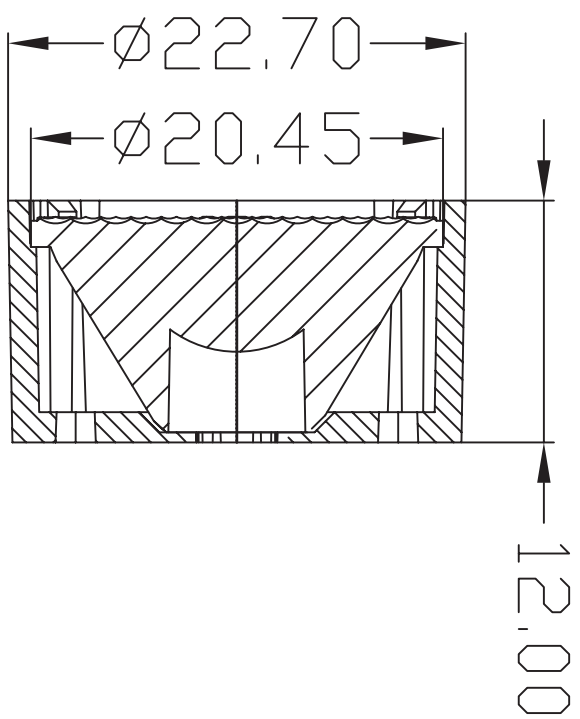

1 | 2 | 3 | 4 | 5 | 6 | 7 | 8 | 9 | 10

107WAホルダ付きレンズ レンズ対応一覧

- BK-LED-107WA031⇒BK-LED-031
- BK-LED-107WA032⇒BK-LED-1R19S
- BK-LED-107WA032-B30⇒BK-LED-1R19SA
- BK-LED-107WA032-C45⇒BK-LED-1R19SB
- BK-LED-107WA-340⇒BK-LED-340
- BK-LED-107WA-943⇒BK-LED-943
- BK-LED-107WA-944⇒BK-LED-944
- BK-LED-107WA-155⇒BK-LED-155

名称:			
外壳W B:	BK-DB107W-A		
灯杯:	BK-DB032		

變更說明	變更日期	變更內容	校對	核准	日期	版次
NEW	2010.12.01					A/0

變更說明	變更日期	變更內容	校對	核准	日期	版次
NEW	2010.12.01					A/0

深圳百康光电有限公司
SHENZHEN BAIKANG OPTICAL CO.,LTD

BK-LED-107WAシリーズ