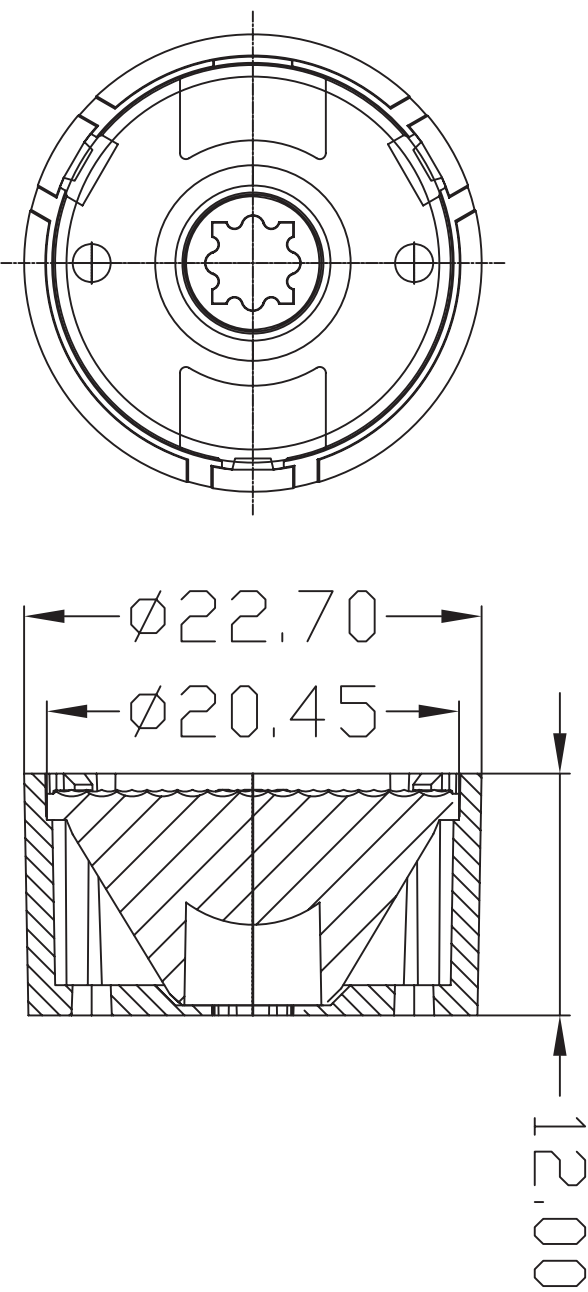

1 | 2 | 3 | 4 | 5 | 6 | 7 | 8 | 9 | 10

107WAホルダ付きレンズ レンズ対応一覧

- BK-LED-107WA031⇒BK-LED-031
- BK-LED-107WA032⇒BK-LED-1R19S
- BK-LED-107WA032-B30⇒BK-LED-1R19SA
- BK-LED-107WA032-C45⇒BK-LED-1R19SB
- BK-LED-107WA-340⇒BK-LED-340
- BK-LED-107WA-943⇒BK-LED-943
- BK-LED-107WA-944⇒BK-LED-944
- BK-LED-107WA-155⇒BK-LED-155

名称:	
外壳W B:	BK-DB107W-A
灯杯:	BK-DB032

變更記事			
版次 REV	A/0	2010.12.01	NEW
變更說明	MODIFICATION DESCRIPTION		
變更日期	CHANGE DATE		
變更核准	APPROVE		

TOLERANCE		顏色	校對	核准
~ 10	±0.05	COLOR	CHECK	APPROVE
10 ~ 20	±0.10	材質	REVIEW	
20 ~ 50	±0.15	設計	CHECK	
50 ~ 100	±0.20	審核	APPROVE	
Angle		2010.12.01		
DIM	± 1°			

SCALE	UNIT	品名 TITLE:	料號 PART NO.
	mm		
SHEET		圖號 DRAWING NO.	
PROJ.			

深圳百康光电有限公司
 SHENZHEN BAIKANG OPTICAL CO.,LTD

BK-LED-107WAシリーズ