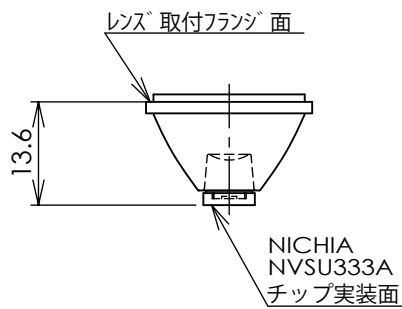

UV2010A/2020A/2030A/203010A 共通外形寸法
 ハイパワーUV LED (WINDOW付対応)

NVSU333A レンズ実装位置

型式・品名： UVL20** Aシリーズ		名称： (NVSU333A対応) UV-LED レンズ	区分
材料： B270		図面番号：	図面サイズ A4
第三角法			版
尺度：2:1	単位：mm	 OPLUX 設計事務所 1.1	